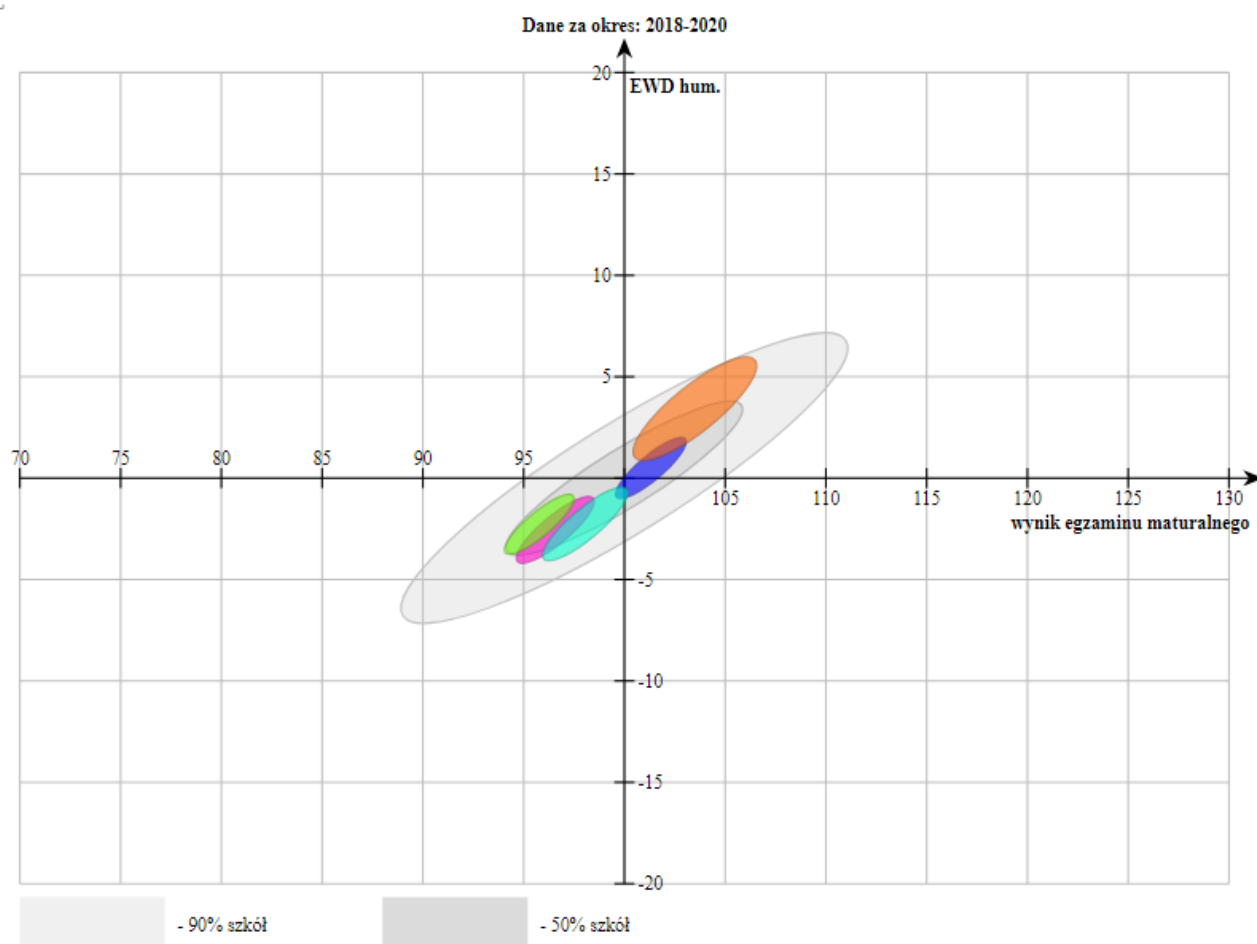

## Edukacyjna Wartość Dodana 2018-2020

Opracowanie EWD dla Zespołu Szkół Morskich im. Eugeniusza Kwiatkowskiego w Świnoujściu

### Zbiorne porównanie Edukacyjnej Wartości Dodanej dla Techników Morskich

EWD wskaźnik: HUMANISTYCZNY